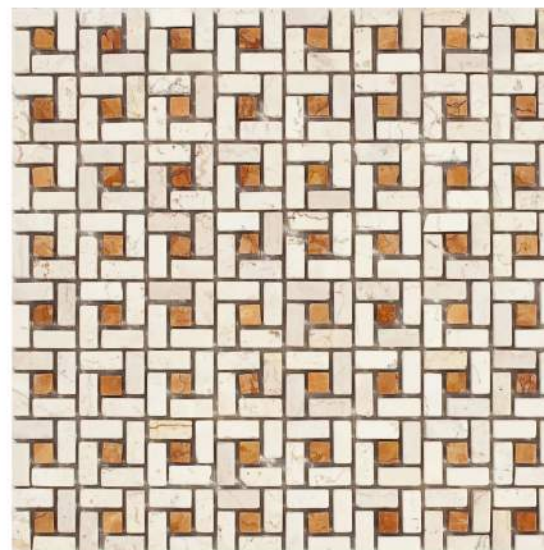

QUADRO NOCE
cm 30x30x0,75
€ 184,00/mq

QUADRO ROSA
cm 30x30x0,75
€ 184,00/mq

QUADRO ROSSO
cm 30x30x0,75
€ 184,00/mq

Mosaico Anticato

FO 179 - Botticino Travertino
Noce Emperador Dark
cm 1,5x1,5x0,75
€ 184,00/mq