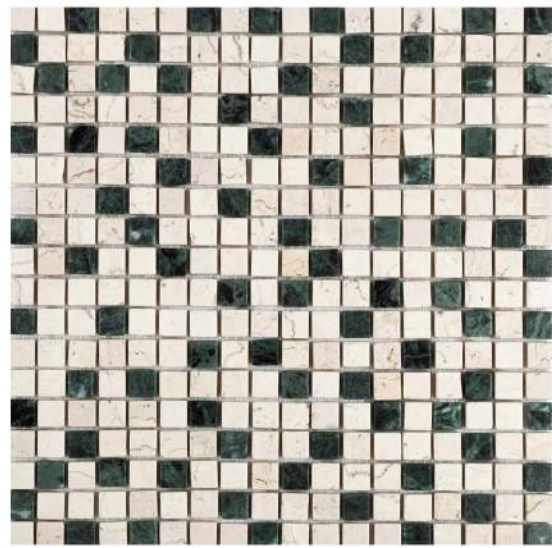

Mosaico Anticato

FO 162 - Mix Travertino
cm 1,5x1,5x0,75
€ 184,00/mq

FO 170 - Botticino Rosso Verona
cm 1,5x1,5,x0,75
€ 184,00/mq

FO 171 - Botticino Travertino Noce
cm 1,5x1,5x0,75
€ 184,00/mq

FO 172 - Botticino Verde Alpi
cm 1,5x1,5x0,75
€ 184,00/mq