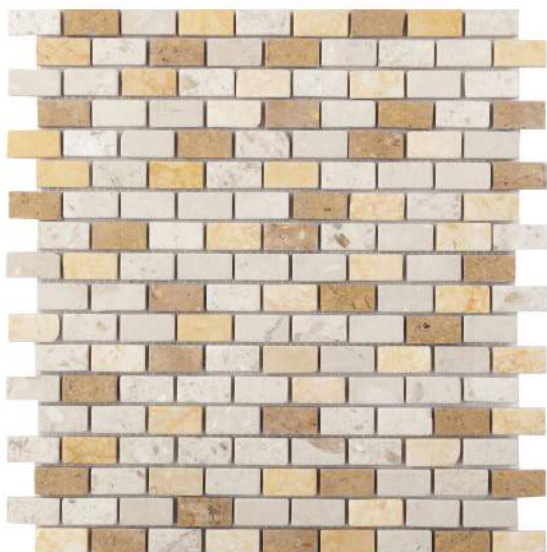

Rivestimenti in marmo - Muretto

**FO 304 - Boticino Giallo Atlantide
Trista cm 1,5x3x0,75
€ 184,00/mq**