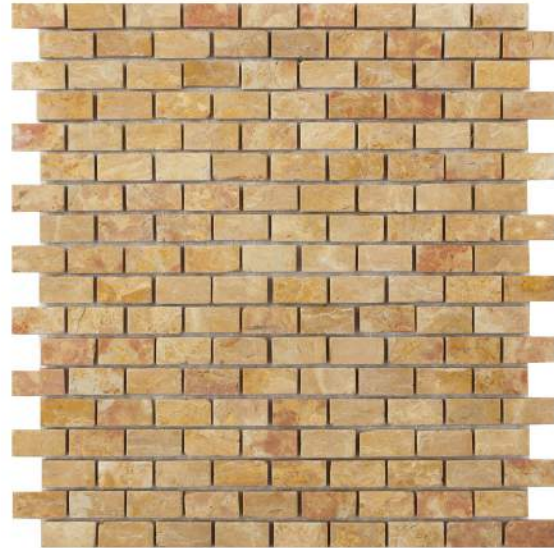

FO 317 - Giallo Reale
cm 1x3,5x0,75
€ 184,00/mq