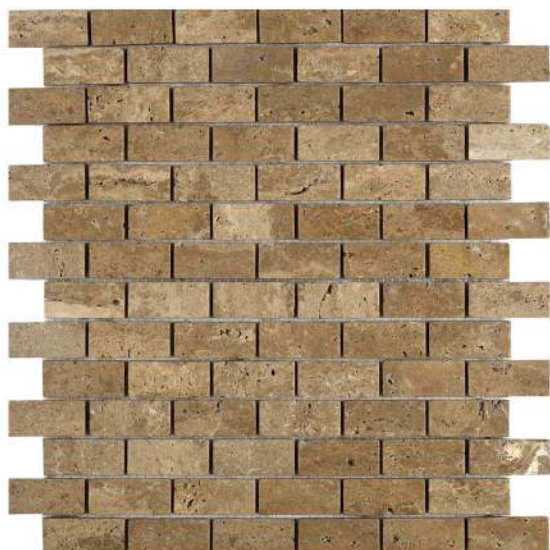

FO 454 - Travertino Noce
cm 2x4,5x0,75
€ 184,00/mq