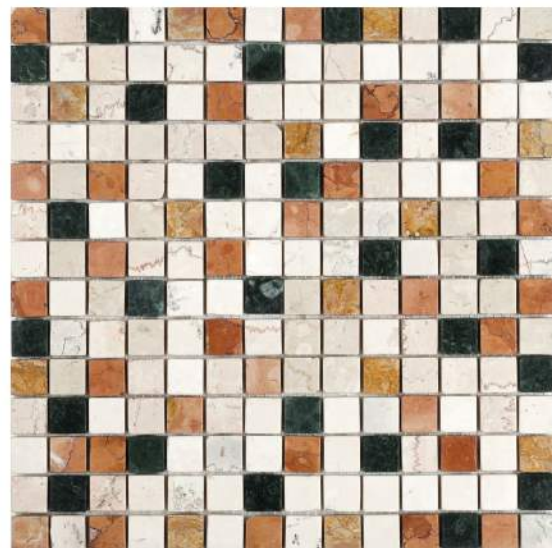

Rivestimenti in marmo

FO 201 - Botticino
cm 2x2x0,75
€ 184,00/mq

FO 203 - Giallo Reale
cm 2x2x0,75
€ 184,00/mq

FO 204 - Travertino Noce
cm 2x2x0,75
€ 184,00/mq

FO 209 - Multicolor
cm 2x2x0,75
€ 184,00/mq

Rivestimenti in marmo