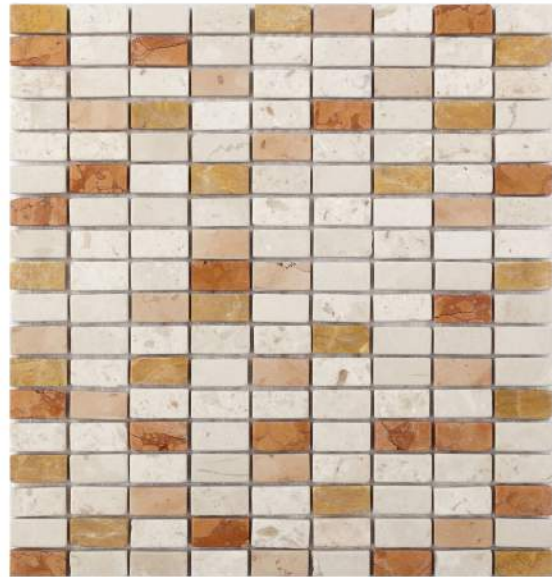

**TAP 07 - Botticino Travertino Chiaro
Travertino Noce** cm 3x1,5x0,75
€ 184,00/mq

**TAP 08 - Botticino Emperador Dark
Giallo Atlantide** cm 3x1,5x0,75
€ 184,00/mq

Rivestimenti in marmo - Tapparella

TAP 09 - Mix Travertino
cm 3x1,5x0,75
€ 184,00/mq