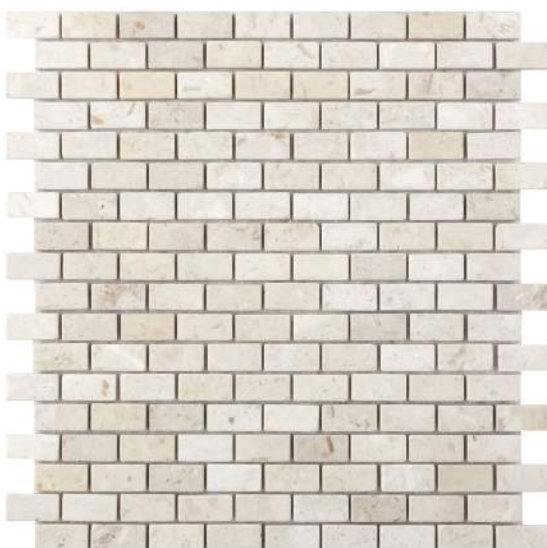

**FO 306 - Botticino
cm 1x3x0,75
€ 184,00/mq**