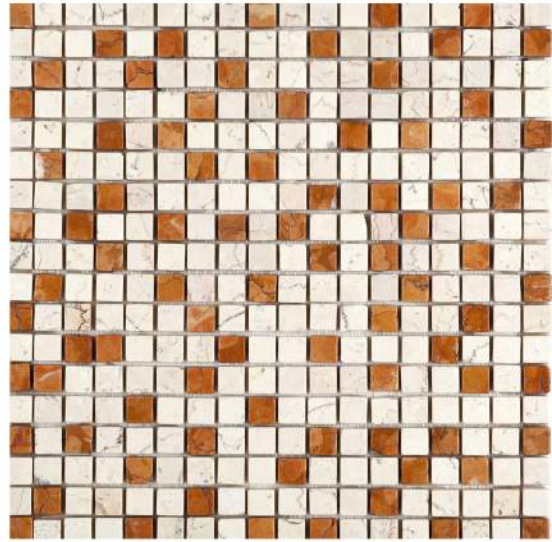

FO 170 - Botticino Rosso Verona
cm 1,5x1,5,x0,75
€ 184,00/mq