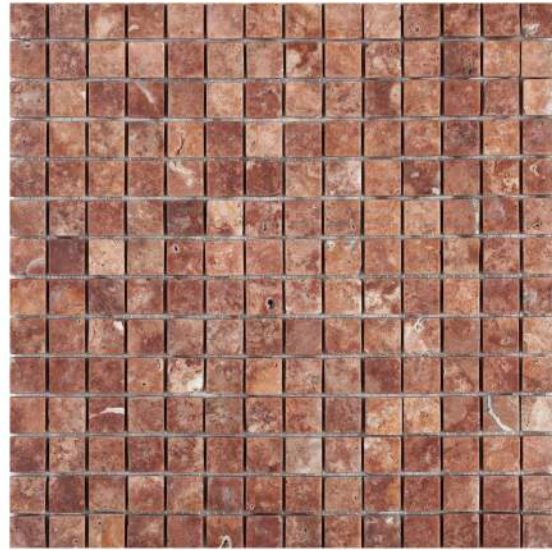

FO 211 - Travertino Rosso
cm 2x2x0,75
€ 184,00/mq