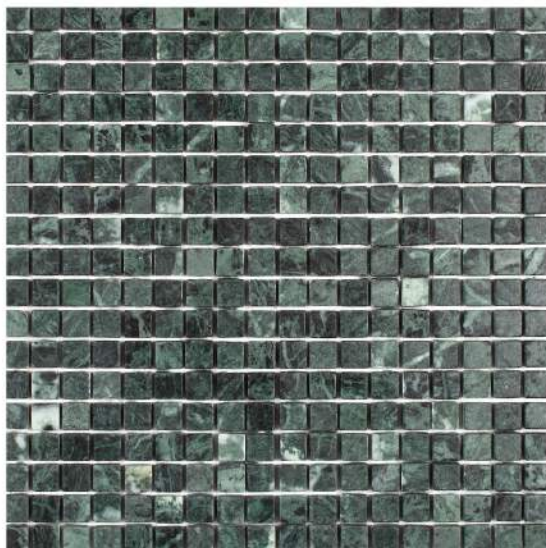

FO 175 - Verde Alpi
cm 1,5x1,5x0,75
€ 184,00/mq