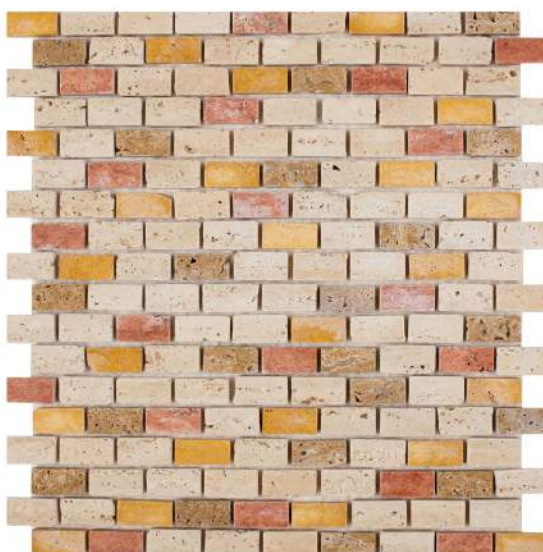

Rivestimenti in marmo - Muretto

FO 308 - Travertino Chiaro
cm 1x3,5x0,75
€ 184,00/mq

FO 309 - Travertino Chiaro
Travertino Noce cm 1x3,5x0,75
€ 184,00/mq

FO 310 - Rosso Verona
cm 1x3,5x0,75
€ 184,00/mq

FO 311 - Mix Travertino
cm 1x3,5x0,75
€ 184,00/mq