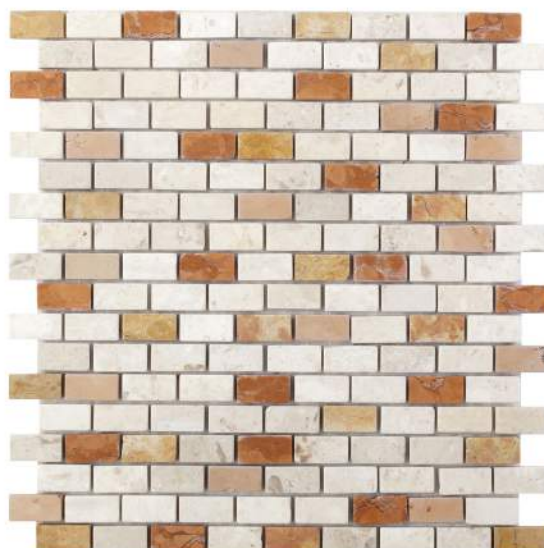

**FO 307 - Botticino Rosso Verona
Rosa Perlino Giallo Reale
cm 1x3,5x0,75
€ 184,00/mq**