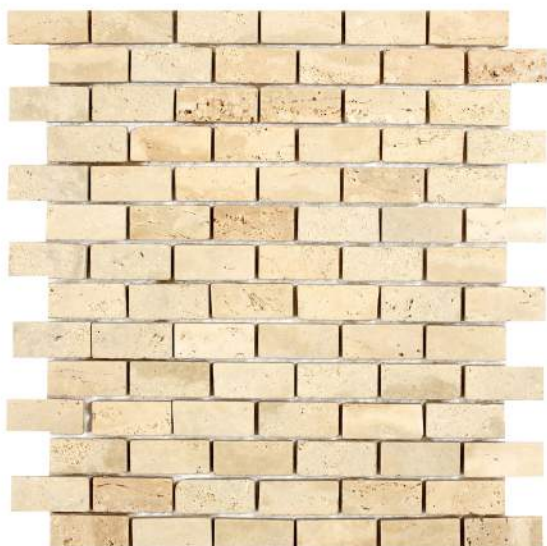

FO 467 - Travertino Chiaro
cm 2x4,5x0,75
€ 184,00/mq