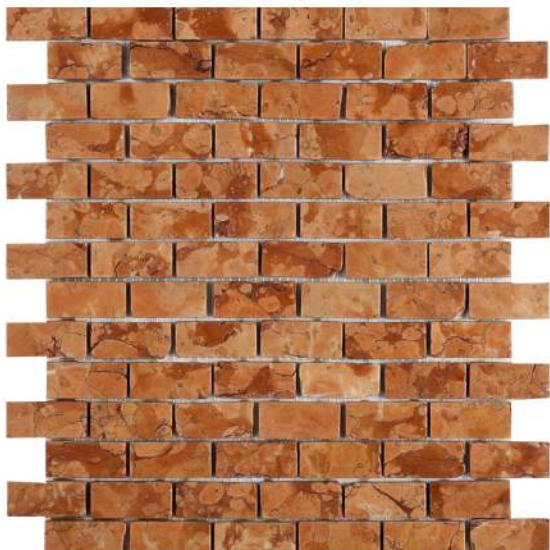

Rivestimenti in marmo

FO 452 - Rosso Verona
cm 2x4,5x0,75
€ 184,00/mq