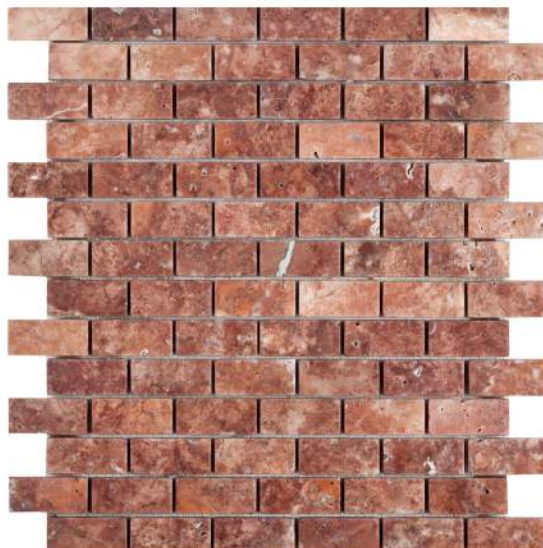

FO 461 - Travertino Rosso
cm 2x4,5x0,75
€ 184,00/mq