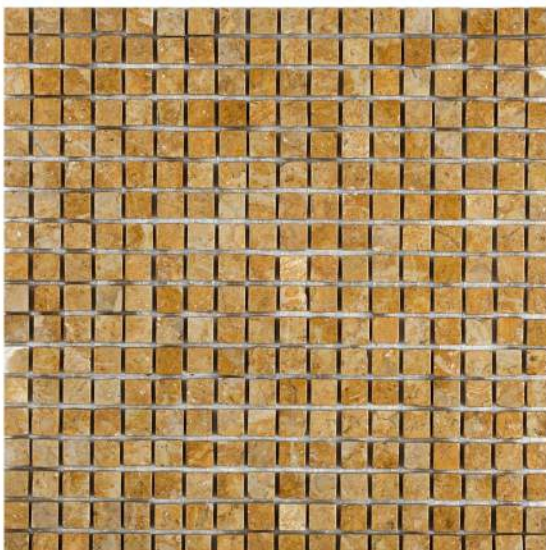

F0 153 - Giallo Reale
cm 1,5x1,5x0,75
€ 184,00/mq