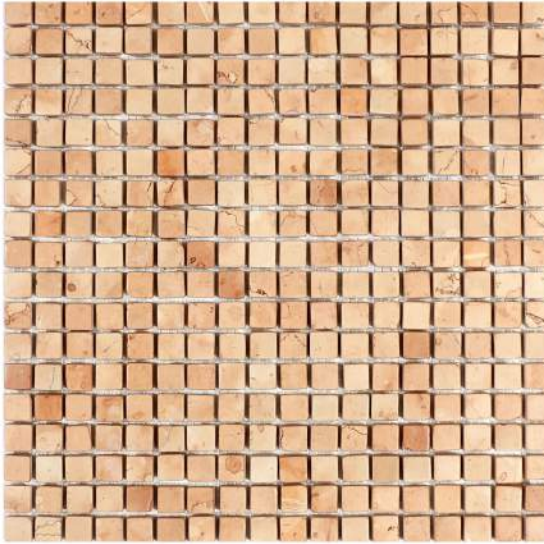

Mosaico Anticato

FO 158 - Rosa Perlino
cm 1,5x1,5x0,75
€ 184,00/mq