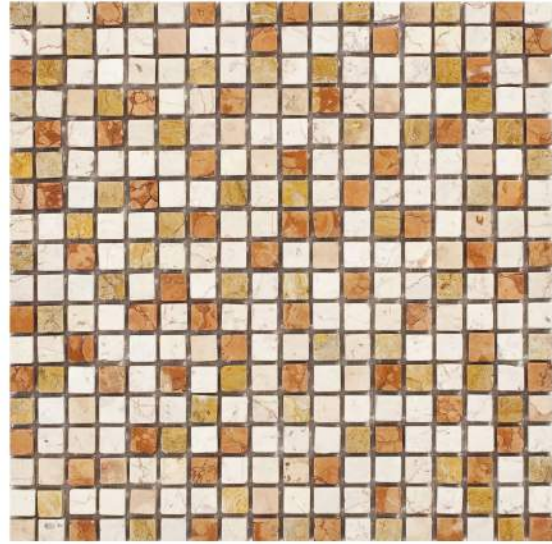

FO 159 - Mix Marmo
cm 1,5x1,5x0,75
€ 184,00/mq