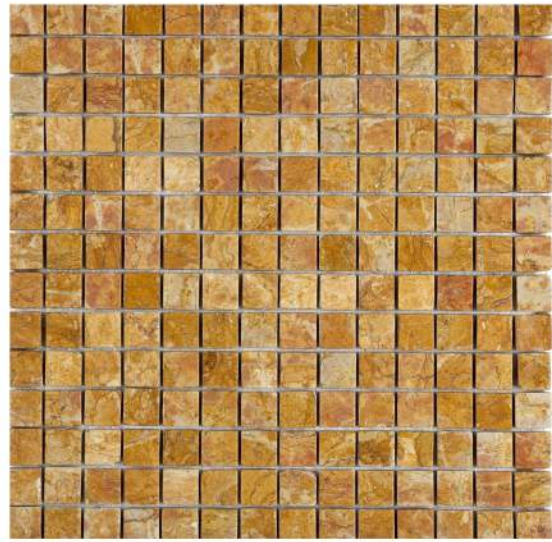

FO 203 - Giallo Reale
cm 2x2x0,75
€ 184,00/mq