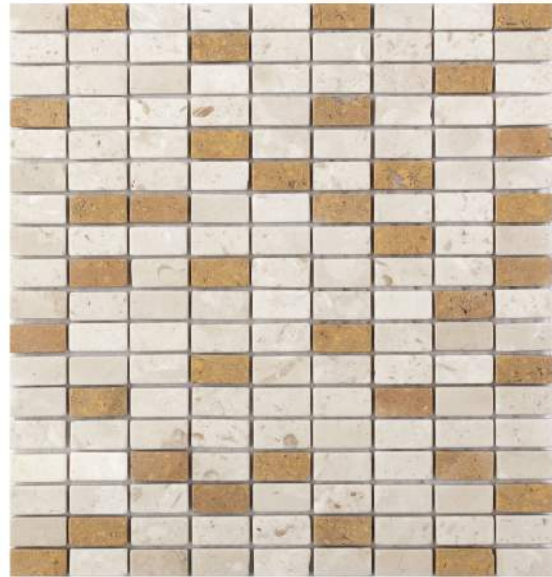

TAP 06 - Botticino Trista
cm 3x1,5x0,75
€ 184,00/mq