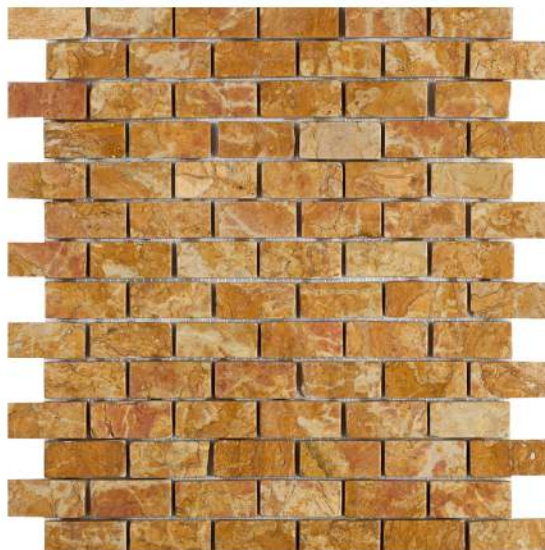

FO 453 - Giallo Reale
cm 2x4,5x0,75
€ 184,00/mq