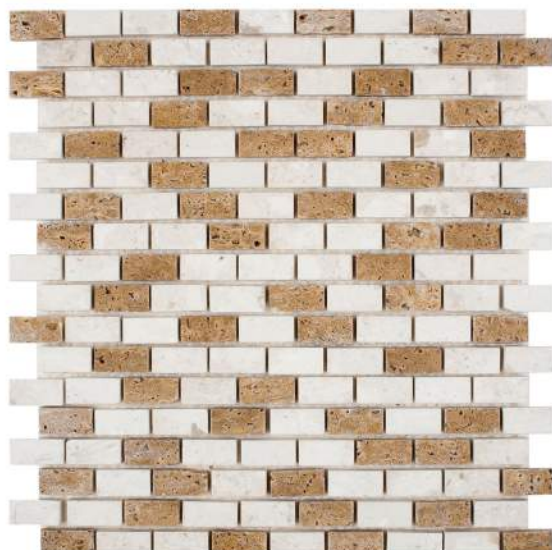

**FO 314 - Botticino Travertino
Noce cm 1x3,5x0,75**
€ 184,00/mq