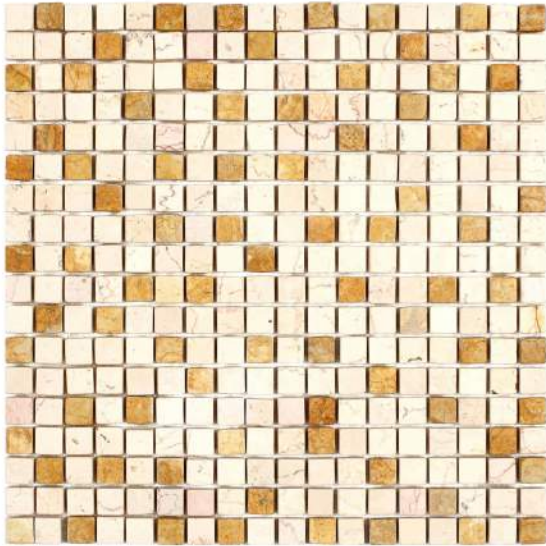

Mosaico Anticato

FO 173 - Botticino Giallo Reale
cm 1,5x1,5x0,75
€ 184,00/mq