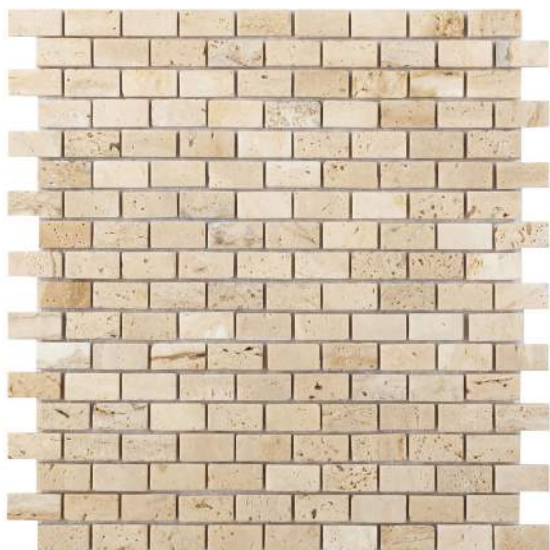

Rivestimenti in marmo - Muretto

FO 308 - Travertino Chiaro
cm 1x3,5x0,75
€ 184,00/mq