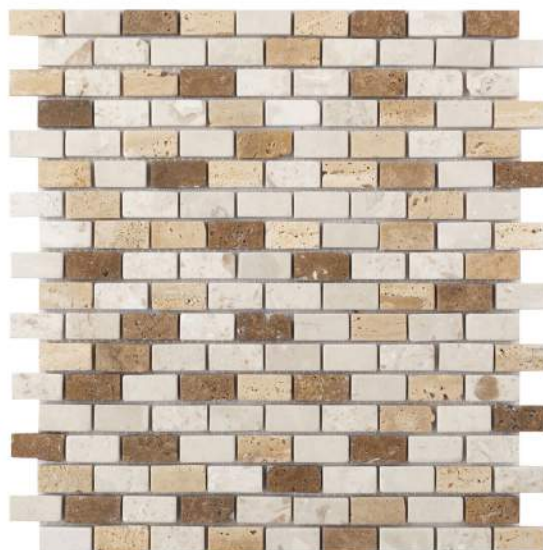

**FO 301 - Botticino Travertino
Chiaro Travertino Noce**
cm 1x3,5x0,75
€ 184,00/mq