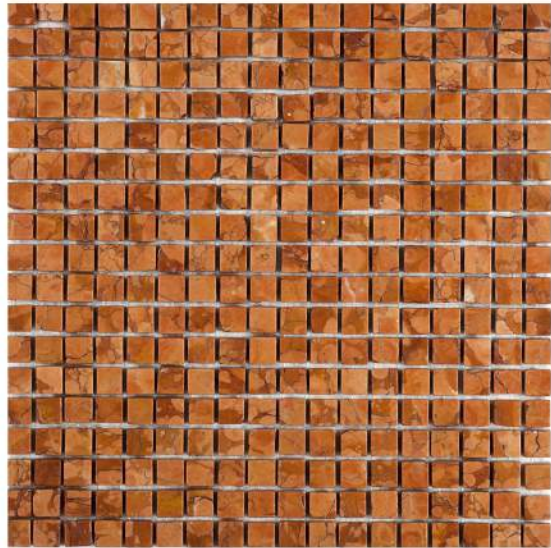

FO 152 - Rosso Verona
cm 1,5x1,5x0,75
€ 184,00/mq