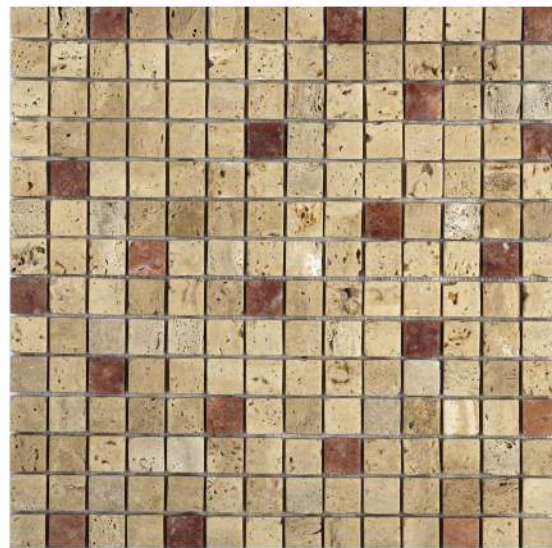

**FO TR2 - Rosso Persiano
cm 2x2x0,75
€ 184,00/mq**