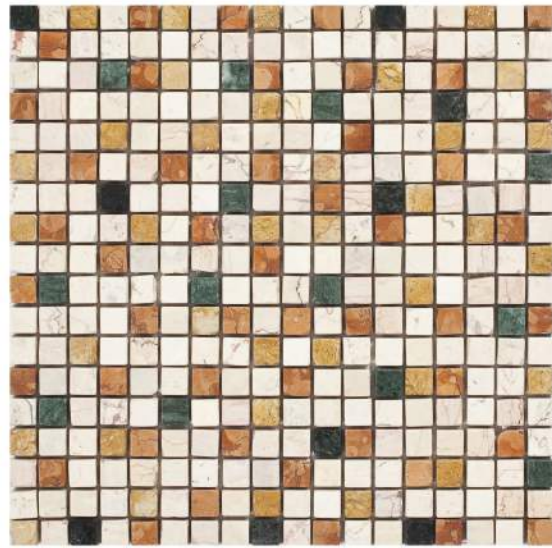

Mosaico Anticato

FO 158 - Rosa Perlino
cm 1,5x1,5x0,75
€ 184,00/mq

FO 159 - Mix Marmo
cm 1,5x1,5x0,75
€ 184,00/mq

FO 160 - Mix Oro
cm 1,5x1,5x0,75
€ 184,00/mq

FO 161 - Multicolor
cm 1,5x1,5x0,75
€ 184,00/mq